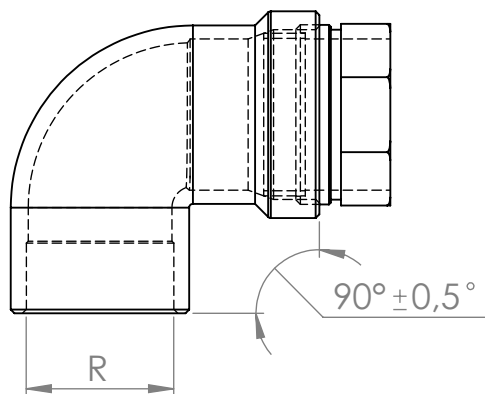

# Merikarvian LVI-Tuote Oy

Tuotenumero	Kuvaus	LVI-Koodi	EAN Koodi
12690>	Muoviputkenliitin Kulma Sisäkierteinen		

Tuotenumero	Putki	R	LVI-Koodi
12690152000	20	1/2"	1925520
12690202500	25	3/4"	1925525
12690253200	32	1"	1925532
12690324000	40	1 1/4"	1925540
12690405000	50	1 1/2"	1925550
12690506300	63	2"	1925563