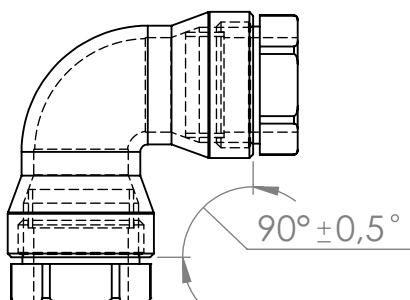

# Merikarvian LVI-Tuote Oy

Tuotenumero	Kuvaus	LVI-Koodi	EAN Koodi
12670>	Muoviputkeliitin Kulma		

Tuotenumero	Putken koko	LVI-Koodi
12670202000	20	1924520
12670252500	25	1924525
12670323200	32	1924532
12670404000	40	1924540
12670505000	50	1924550
12670636300	63	1924563