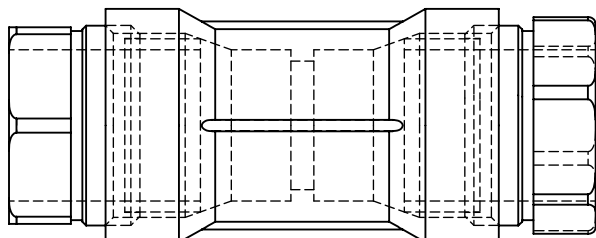

Merikarvian LVI-Tuote Oy

Tuotenumero	Kuvaus	LVI-Koodi	EAN Koodi
12610>	Muoviputkenliitin Suora		

Tuotenumero	Putki	R	LVI-Koodi
12610202000	20	3/4"	1921520
12610252500	25	1"	1921525
12610323200	32	1 1/4"	1921532
12610404000	40	1 1/2"	1921540
12610505000	50	2"	1921550
12610636300	63	2 1/2"	1921563